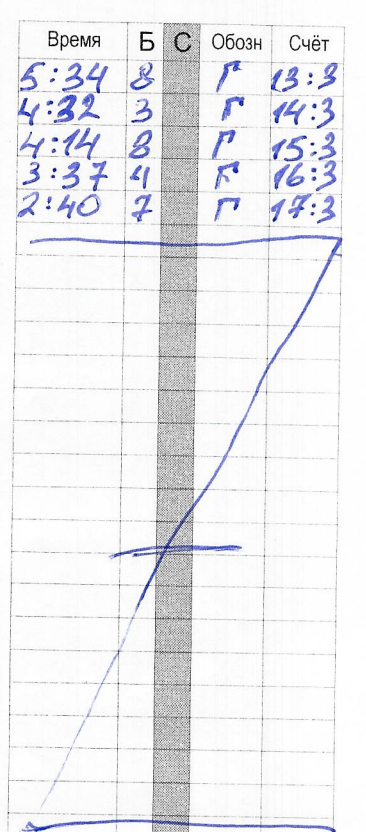

СОЮЗ ВОДНОГО ПОЛО В Г. МОСКВЕ

Пер-во г.Москвы по водному поло ДЕВУШКИ	
Место: г. Москва	Бассейн: ЛУЧ
Дата: 13.05.2024	Делегат: <i>Воеводин</i>
ИГРЫ	<i>Ткаченко В</i>
С	<i>Шпилко А</i>
У	
Д	
Секретарь	
Б	<i>Древаль А</i>
И	
У ворот	
Тайм-аут	

Условные обозначения	
Голы	Г
Удаления	У
Удаления с правом замены	УЗ
Удаление без права замены	УБ
Пенальти	П
Тайм - аут	Т
Желтая карта	Ж
Красная карта	К

Делегат		Секретарь	
1	<i>5</i>	<i>2</i>	Судья 1
2	<i>3</i>	<i>7</i>	Судья 2
3	<i>4</i>	<i>0</i>	
4	<i>5</i>	<i>0</i>	
Итого	<i>17</i>	<i>3</i>	

Белые: <i>С. Моск. гев. - 1</i>		Тайм-аут		ш	к	а	р	а		
№	Игроки	Участие в игре							Фолы	Голы
		1	2	3	4					
1	<i>Сторкина Е.А.</i>	.	.	.	.					
2	<i>Климанова А.П.</i>	.	.	.	.					
3	<i>Аксёнова А.А.</i>	.	.	.	.		<i>|||</i>			
4	<i>Коведкина Р.И.</i>	.	.	.	.		<i>|||</i>			
5	<i>Федюка М.А.</i>	.	.	.	.					
6	<i>Мешкова Р.Ю.</i>	.	.	.	.	<i>|</i>				
7	<i>Никифорова В.А.</i>	.	.	.	.		<i>||||</i>			
8	<i>Козлова К.Ю.</i>	.	.	.	.		<i>||</i>			
9	<i>Савина А.А.</i>	.	.	.	.		<i>|</i>			
10	<i>Камриша В.Д.</i>	.	.	.	.		<i>||</i>			
11	<i>Царькова Ал.Ю.</i>	.	.	.	.		<i>|</i>			
12										
13	<i>Нероступ И.Д.</i>	.	.	.	.					
14										
15										
Капитан:	<i>Савина А</i>	Тренер: <i>Ковалкина В.Д.</i>		Тренер: <i>Гермишева М.С.</i>						

Синие: <i>С. Моск. гев. - 2</i>		Тайм-аут		ш	к	а	р	а		
№	Игроки	Участие в игре							Фолы	Голы
		1	2	3	4					
1	<i>Свищева В.А.</i>	.	.	.	.					
2	<i>Ромашкина Д.К.</i>	.	.	.	.					
3	<i>Котова Т.А.</i>	.	.	.	.					
4	<i>Царева С.В.</i>	.	.	.	.			<i>||</i>		
5	<i>Татарникова М.С.</i>	.	.	.	.					
6	<i>Пустовалова А.В.</i>	.	.	.	.					
7	<i>Евселева А.А.</i>	.	.	.	.					
8	<i>Мухаметжанова Е.</i>	.	.	.	.					
9	<i>Мигарева К.Е.</i>	.	.	.	.					
10	<i>Иванова Т.С.</i>	.	.	.	.			<i>|</i>		
11	<i>Ашкова Р.В.</i>	.	.	.	.					
12	<i>Чернышук С.Е.</i>	.	.	.	.					
13										
14										
15										
Капитан:	<i>Мигарева</i>	Тренер: <i>Федорова О.А.</i>		Тренер: