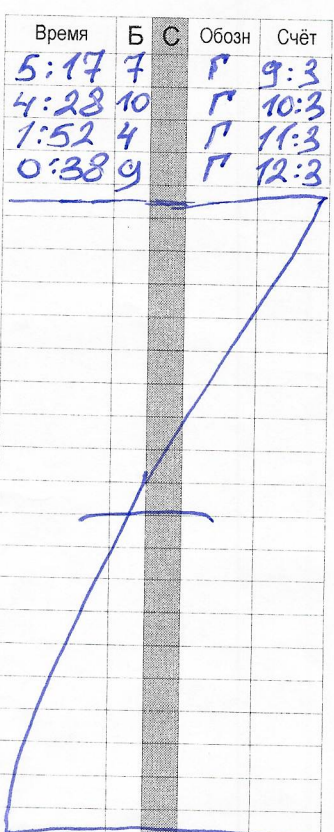

СОЮЗ ВОДНОГО ПОЛО В Г. МОСКВЕ

Пер-во г.Москвы по водному поло ДЕВУШКИ	
Место: г. Москва	Бассейн: ЛУЧ
Дата: 13.05.2024	Делегат: <i>Воеводин</i>
ИГРЫ	<i>Ткаченко В</i>
С	<i>Шпилко А</i>
У	
Д	
Секретарь	
Б	<i>Древаль А</i>
И	
У ворот	
Тайм-аут	

Условные обозначения	
Голы	Г
Удаления	У
Удаления с правом замены	УЗ
Удаление без права замены	УБ
Пенальти	П
Тайм - аут	Т
Желтая карта	Ж
Красная карта	К

Делегат		Секретарь	
1	<i>5</i>	<i>2</i>	Судья 1
2	<i>3</i>	<i>7</i>	Судья 2
3	<i>4</i>	<i>0</i>	
4	<i>5</i>	<i>0</i>	
Итого	<i>17</i>	<i>3</i>	

Белые: <i>С. Моск. гев. - 1</i>		Тайм-аут		ш	к	а	р	а		
№	Игроки	Участие в игре							Фолы	Голы
		1	2	3	4					
1	<i>Сторкина Е.А.</i>	.	.	.	.					
2	<i>Климанова А.П.</i>	.	.	.	.					
3	<i>Аксёнова А.А.</i>	.	.	.	.		<i>|||</i>			
4	<i>Коведкина Р.И.</i>	.	.	.	.		<i>|||</i>			
5	<i>Федюка М.А.</i>	.	.	.	.					
6	<i>Мешкова Р.Ю.</i>	.	.	.	.	<i>|</i>				
7	<i>Никифорова В.А.</i>	.	.	.	.		<i>||||</i>			
8	<i>Козлова К.Ю.</i>	.	.	.	.		<i>||</i>			
9	<i>Савина А.А.</i>	.	.	.	.		<i>|</i>			
10	<i>Камриша В.Д.</i>	.	.	.	.		<i>||</i>			
11	<i>Царькова Ал.Ю.</i>	.	.	.	.		<i>|</i>			
12										
13	<i>Нероступ И.Д.</i>	.	.	.	.					
14										
15										
Капитан:	<i>Савина А</i>	Тренер: <i>Ковалкина В.Д.</i>		Тренер: <i>Гермишева М.С.</i>						

Синие: <i>С. Моск. гев. - 2</i>		Тайм-аут		ш	к	а	р	а		
№	Игроки	Участие в игре							Фолы	Голы
		1	2	3	4					
1	<i>Свищева В.А.</i>	.	.	.	.					
2	<i>Ромашкина Д.К.</i>	.	.	.	.					
3	<i>Котова Т.А.</i>	.	.	.	.					
4	<i>Царева С.В.</i>	.	.	.	.			<i>||</i>		
5	<i>Татарникова М.С.</i>	.	.	.	.					
6	<i>Пустовалова А.В.</i>	.	.	.	.					
7	<i>Евселева А.А.</i>	.	.	.	.					
8	<i>Мухаметжанова Е.</i>	.	.	.	.					
9	<i>Мигарева К.Е.</i>	.	.	.	.					
10	<i>Иванова Т.С.</i>	.	.	.	.			<i>|</i>		
11	<i>Ашкова Р.В.</i>	.	.	.	.					
12	<i>Чернышук С.Е.</i>	.	.	.	.					
13										
14										
15										
Капитан:	<i>Мигарева</i>	Тренер: <i>Федорова О.А.</i>		Тренер: