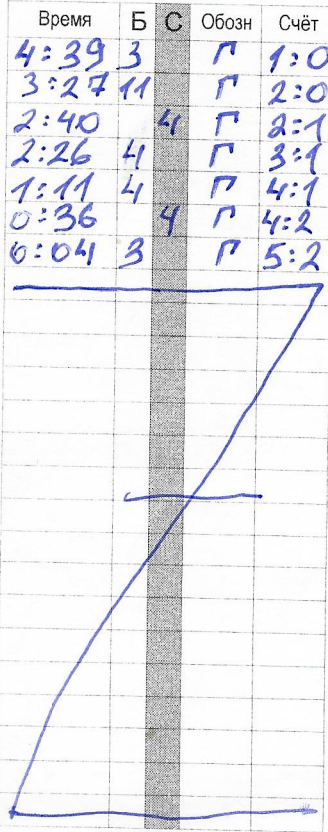

СОЮЗ ВОДНОГО ПОЛО В Г. МОСКВЕ

Пер-во г.Москвы по водному поло ДЕВУШКИ	
Место: г. Москва	Бассейн: ЛУЧ
Дата: 13.05.2024	Делегат: <i>Воеводин</i>
ИГРЫ	<i>Ткаченко В</i>
С	<i>Шпилко А</i>
У	
Д	
Секретарь	
Б	<i>Древаль А</i>
И	
У ворот	
Тайм-аут	

Условные обозначения	
Голы	Г
Удаления	У
Удаления с правом замены	УЗ
Удаление без права замены	УБ
Пенальти	П
Тайм - аут	Т
Желтая карта	Ж
Красная карта	К

Делегат		Секретарь	
1	<i>5</i>	<i>2</i>	Судья 1
2	<i>3</i>	<i>7</i>	Судья 2
3	<i>4</i>	<i>0</i>	
4	<i>5</i>	<i>0</i>	
Итого	<i>17</i>	<i>3</i>	

Белые: <i>С. Моск. гев. - 1</i>		Тайм-аут		ш	к	а	р	а		
№	Игроки	Участие в игре							Фолы	Голы
		1	2	3	4					
1	<i>Сторкина Е.А.</i>	.	.	.	.					
2	<i>Климанова А.П.</i>	.	.	.	.					
3	<i>Аксёнова А.А.</i>	.	.	.	.		<i>|||</i>			
4	<i>Коведкина Р.И.</i>	.	.	.	.		<i>|||</i>			
5	<i>Федюка М.А.</i>	.	.	.	.					
6	<i>Мешкова Р.Ю.</i>	.	.	.	.	<i>|</i>				
7	<i>Никифорова В.А.</i>	.	.	.	.		<i>||||</i>			
8	<i>Козлова К.Ю.</i>	.	.	.	.		<i>||</i>			
9	<i>Савина А.А.</i>	.	.	.	.		<i>|</i>			
10	<i>Камриша В.Д.</i>	.	.	.	.		<i>||</i>			
11	<i>Царькова Ал.Ю.</i>	.	.	.	.		<i>|</i>			
12										
13	<i>Нероступ И.Д.</i>	.	.	.	.					
14										
15										
Капитан:	<i>Савина А</i>	Тренер: <i>Ковалкина В.Д.</i>		Тренер: <i>Гермишева М.С.</i>						

Синие: <i>С. Моск. гев. - 2</i>		Тайм-аут		ш	к	а	р	а		
№	Игроки	Участие в игре							Фолы	Голы
		1	2	3	4					
1	<i>Свищева В.А.</i>	.	.	.	.					
2	<i>Ромашкина Д.К.</i>	.	.	.	.					
3	<i>Котова Т.А.</i>	.	.	.	.					
4	<i>Царева С.В.</i>	.	.	.	.			<i>||</i>		
5	<i>Татарникова М.С.</i>	.	.	.	.					
6	<i>Пустовалова А.В.</i>	.	.	.	.					
7	<i>Евселева А.А.</i>	.	.	.	.					
8	<i>Мухаметжанова Е.</i>	.	.	.	.					
9	<i>Мигарева К.Е.</i>	.	.	.	.					
10	<i>Иванова Т.С.</i>	.	.	.	.			<i>|</i>		
11	<i>Ашкова Р.В.</i>	.	.	.	.					
12	<i>Чернышук С.Е.</i>	.	.	.	.					
13										
14										
15										
Капитан:	<i>Мигарева</i>	Тренер: <i>Федорова О.А.</i>		Тренер: