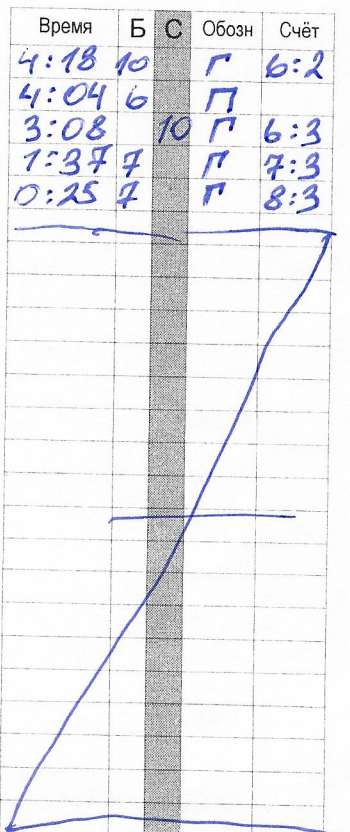

СОЮЗ ВОДНОГО ПОЛО В Г. МОСКВЕ

Пер-во г.Москвы по водному поло ДЕВУШКИ	
Место: г. Москва	Бассейн: ЛУЧ
Дата: 13.05.2024	Делегат: <i>Воеводин</i>
ИГРЫ	<i>Ткаченко В</i>
С	<i>Шпилко А</i>
У	
Д	
Секретарь	
Б	<i>Древаль А</i>
И	
У ворот	
Тайм-аут	

Условные обозначения	
Голы	Г
Удаления	У
Удаления с правом замены	УЗ
Удаление без права замены	УБ
Пенальти	П
Тайм - аут	Т
Желтая карта	Ж
Красная карта	К

Делегат		Секретарь	
1	<i>5</i>	<i>2</i>	Судья 1
2	<i>3</i>	<i>7</i>	Судья 2
3	<i>4</i>	<i>0</i>	
4	<i>5</i>	<i>0</i>	
Итого	<i>17</i>	<i>3</i>	

Белые: <i>С. Моск. гев. - 1</i>		Тайм-аут		ш	к	а	р	а		
№	Игроки	Участие в игре							Фолы	Голы
		1	2	3	4					
1	<i>Сторкина Е.А.</i>	.	.	.	.					
2	<i>Климанова А.П.</i>	.	.	.	.					
3	<i>Аксёнова А.А.</i>	.	.	.	.		<i>|||</i>			
4	<i>Коведкина Р.И.</i>	.	.	.	.		<i>|||</i>			
5	<i>Федюка М.А.</i>	.	.	.	.					
6	<i>Мешкова Р.Ю.</i>	.	.	.	.	<i>|</i>				
7	<i>Никифорова В.А.</i>	.	.	.	.		<i>||||</i>			
8	<i>Козлова К.Ю.</i>	.	.	.	.		<i>||</i>			
9	<i>Савина А.А.</i>	.	.	.	.		<i>|</i>			
10	<i>Камриша В.Д.</i>	.	.	.	.		<i>||</i>			
11	<i>Царькова Ал.Ю.</i>	.	.	.	.		<i>|</i>			
12										
13	<i>Нероступ И.Д.</i>	.	.	.	.					
14										
15										
Капитан:	<i>Савина А</i>	Тренер: <i>Ковалкина В.Д.</i>		Тренер: <i>Гермишева М.С.</i>						

Синие: <i>С. Моск. гев. - 2</i>		Тайм-аут		ш	к	а	р	а		
№	Игроки	Участие в игре							Фолы	Голы
		1	2	3	4					
1	<i>Свищева В.А.</i>	.	.	.	.					
2	<i>Ромашкина Д.К.</i>	.	.	.	.					
3	<i>Котова Т.А.</i>	.	.	.	.					
4	<i>Царева С.В.</i>	.	.	.	.			<i>||</i>		
5	<i>Татарникова М.С.</i>	.	.	.	.					
6	<i>Пустовалова А.В.</i>	.	.	.	.					
7	<i>Евселева А.А.</i>	.	.	.	.					
8	<i>Мухаметжанова Е.</i>	.	.	.	.					
9	<i>Мигарева К.Е.</i>	.	.	.	.					
10	<i>Иванова Т.С.</i>	.	.	.	.			<i>|</i>		
11	<i>Ашкова Р.В.</i>	.	.	.	.					
12	<i>Чернышук С.Е.</i>	.	.	.	.					
13										
14										
15										
Капитан:	<i>Мигарева</i>	Тренер: <i>Федорова О.А.</i>		Тренер: